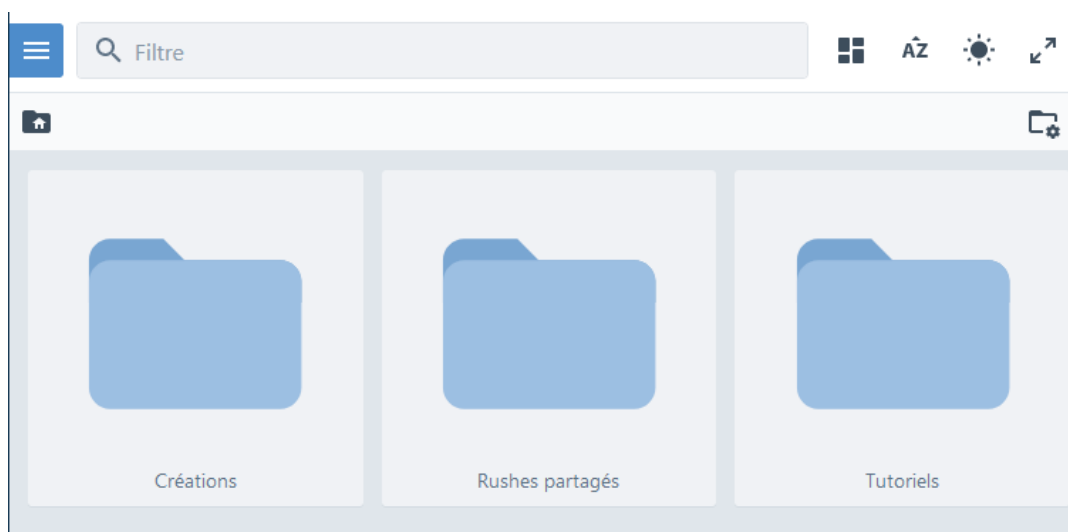

L'ESPACE DE PARTAGE NUMÉRIQUE

https://www.benoitlabourdette.com/_docs/projets/2024/2024_cinéma/

Cet espace est accessible à tous les participants via ce QR code. Vous y déposez vos "rushes", c'est à dire les éléments créatifs que vous mettez à la disposition de la communauté : images, sons, vidéos, photos, scans, musiques, etc.

Cet outil numérique est simple, accessible, et permet de créer un espace d'enrichissement créatif et de partage indépendamment de toute plateforme web à vocation commerciale. Son utilisation consiste en une mise en pratique d'un esprit critique sur les industries digitales.

L'arrivée dans l'espace de partage numérique (qui est un "cloud" sécurisé, libre et sauvegardé) est très simple, trois dossiers :

- Le dossier "Création" servira à mettre en ligne les créations faites à partir de tous les matériaux collectifs mis en ligne au fur et à mesure de l'atelier.
- Le dossier "Rushes partagés" reçoit tous les matériaux créatifs des un.e.s et des autres, qui sont mis à disposition et permettent d'enrichir les projets créatifs de chacun.e.
- Le dossier "Tutoriels" est un espace de ressources, pour l'utilisation des outils et services d'Intelligence Artificielle qui servent à la réalisation de ces créations. Les participants sont invités à partager aussi leurs compétences, afin de pouvoir aussi s'enrichir les un.e.s des autres sur cet aspect.