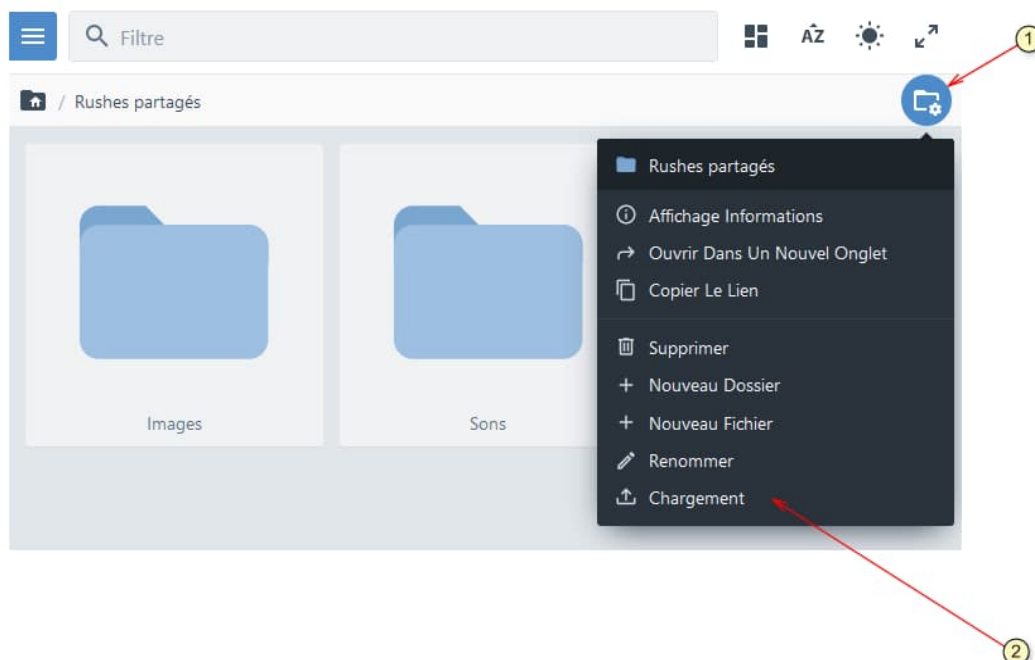

- Le dossier "Création" servira à mettre en ligne les créations faites à partir de tous les matériaux collectifs mis en ligne au fur et à mesure de l'atelier.
- Le dossier "Rushes partagés" reçoit tous les matériaux créatifs des un.e.s et des autres, qui sont mis à disposition et permettent d'enrichir les projets créatifs de chacun.e.
- Le dossier "Tutoriels" est un espace de ressources, pour l'utilisation des outils et services d'Intelligence Artificielle qui servent à la réalisation de ces créations. Les participants sont invités à partager aussi leurs compétences, afin de pouvoir aussi s'enrichir les un.e.s des autres sur cet aspect.

La mise en ligne de contenus dans ce "cloud" est enfantine : il suffit d'aller dans le dossier dans lequel on a du contenu à mettre en ligne, par exemple le dossier "Rushes partagés", puis de cliquer ici :

Il suffit d'aller chercher dans son téléphone ou sa tablette le ou les contenus à "charger".